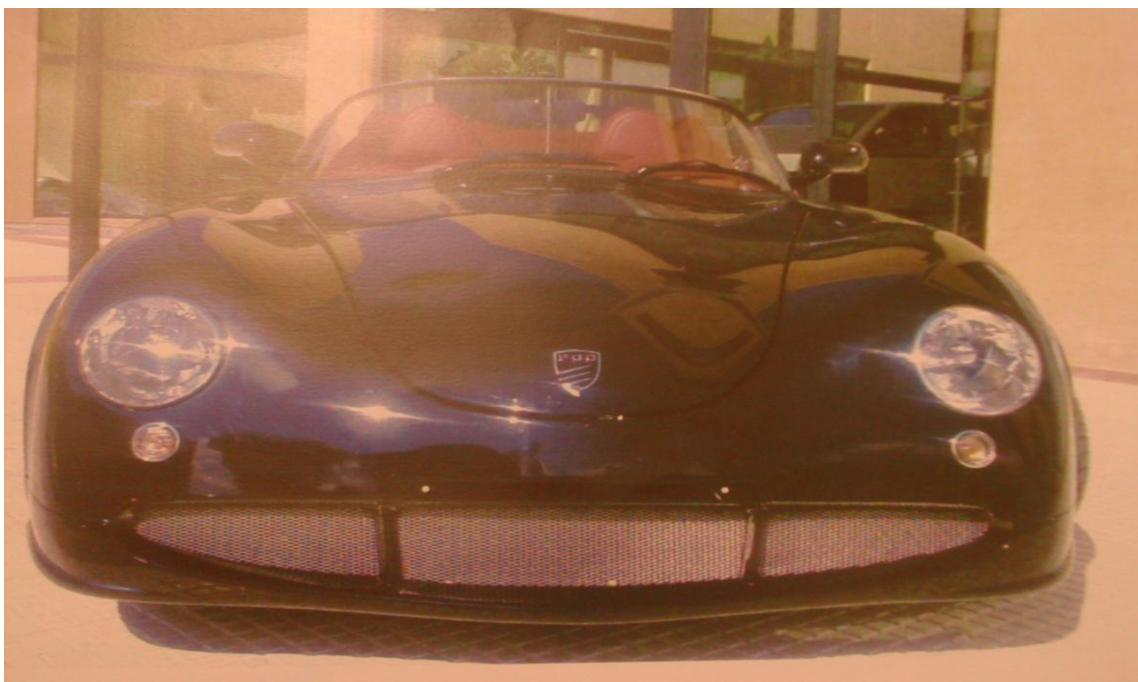

Para dar início teríamos que preencher um pedido com seus dados e os dados da empresa para sua aprovação.